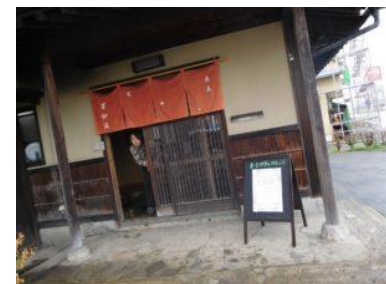

●平成30年11月6日(火) 中野市 芳仙洞